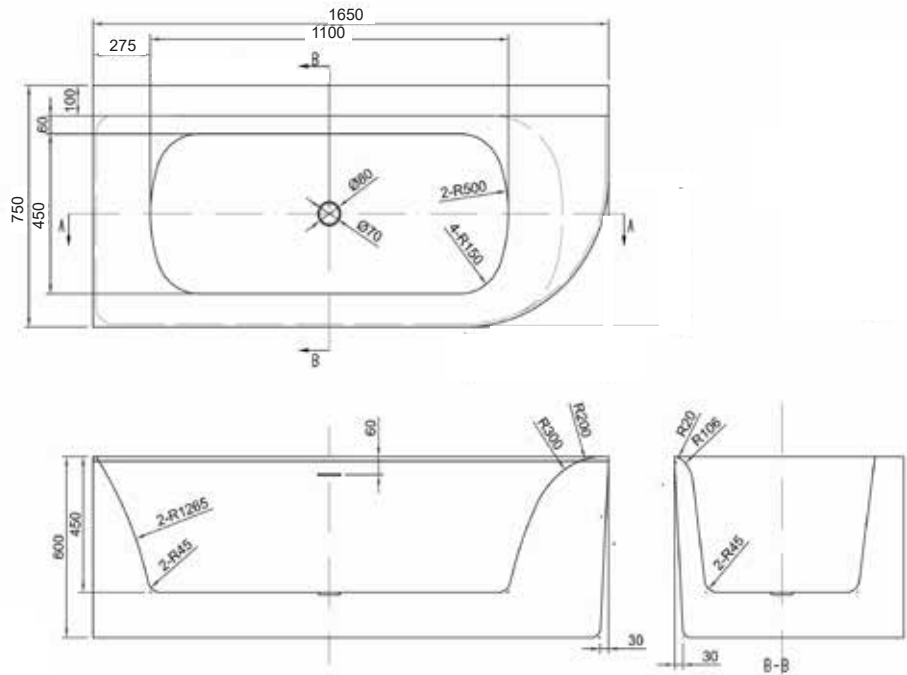

luca 1795

luca 1796

Vasca angolare semi-staccata a sinistra in acrilico (arrotondato a destra) in un unico pezzo con troppopieno 165x75x60h cm incluso scarico set click plug cromo, sifone con tubo di scarico flessibile 40mm (sifone sporgente 4cm)

Materiali e finiture

Rubinetto di scarico a scatto cromato
COD. LUCA1795

Codice	L	P	H	KG	MATERIALE	COLORE
LUCA1795	165	75	60	48	ACRILICO	BIANCO LUCIDO

SCHEDA
TECNICA
COMPLETA

Luca1796

Vasca angolare semi-staccata a destra in acrilico (arrotondata a sinistra) di un unico pezzo con troppopieno 165X75x60h cm incluso scarico set click plug cromo, sifone con tubo di scarico flessibile 40mm (sifone sporgente 4cm)

Materiali e finiture

Rubinetto di scarico a scatto cromato
COD. LUCA1796

Codice	L	P	H	KG	MATERIALE	COLORE
LUCA1796	165	75	60	48	ACRILICO	BIANCO LUCIDO

SCHEDA
TECNICA
COMPLETA