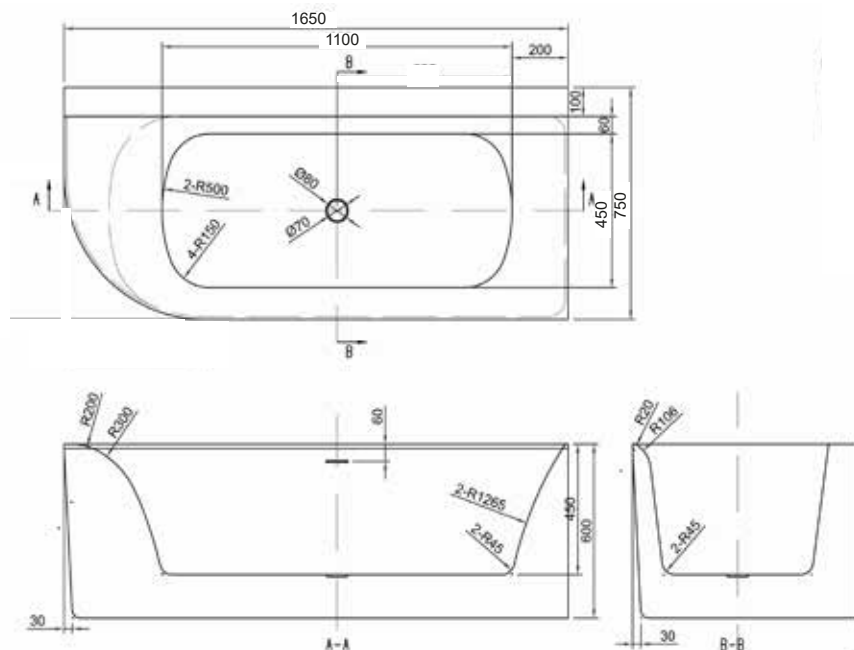

luca 1795

luca 1796

Vasca angolare semi-staccata a sinistra in acrilico (arrotondato a destra) in un unico pezzo con troppopieno 165x75x60h cm incluso scarico set click plug cromo, sifone con tubo di scarico flessibile 40mm (sifone sporgente 4cm)

Materiali e finiture

Rubinetto di scarico a scatto cromato
COD. LUCA1795

Codice	L	P	H	KG	MATERIALE	COLORE
LUCA1795	165	75	60	48	ACRILICO	BIANCO LUCIDO

SCHEDA
TECNICA
COMPLETA

Luca1796

Vasca angolare semi-staccata a destra in acrilico (arrotondata a sinistra) di un unico pezzo con troppopieno 165X75x60h cm incluso scarico set click plug cromo, sifone con tubo di scarico flessibile 40mm (sifone sporgente 4cm)

Materiali e finiture

Rubinetto di scarico a scatto cromato
COD. LUCA1796

Codice	L	P	H	KG	MATERIALE	COLORE
LUCA1796	165	75	60	48	ACRILICO	BIANCO LUCIDO

SCHEDA
TECNICA
COMPLETA